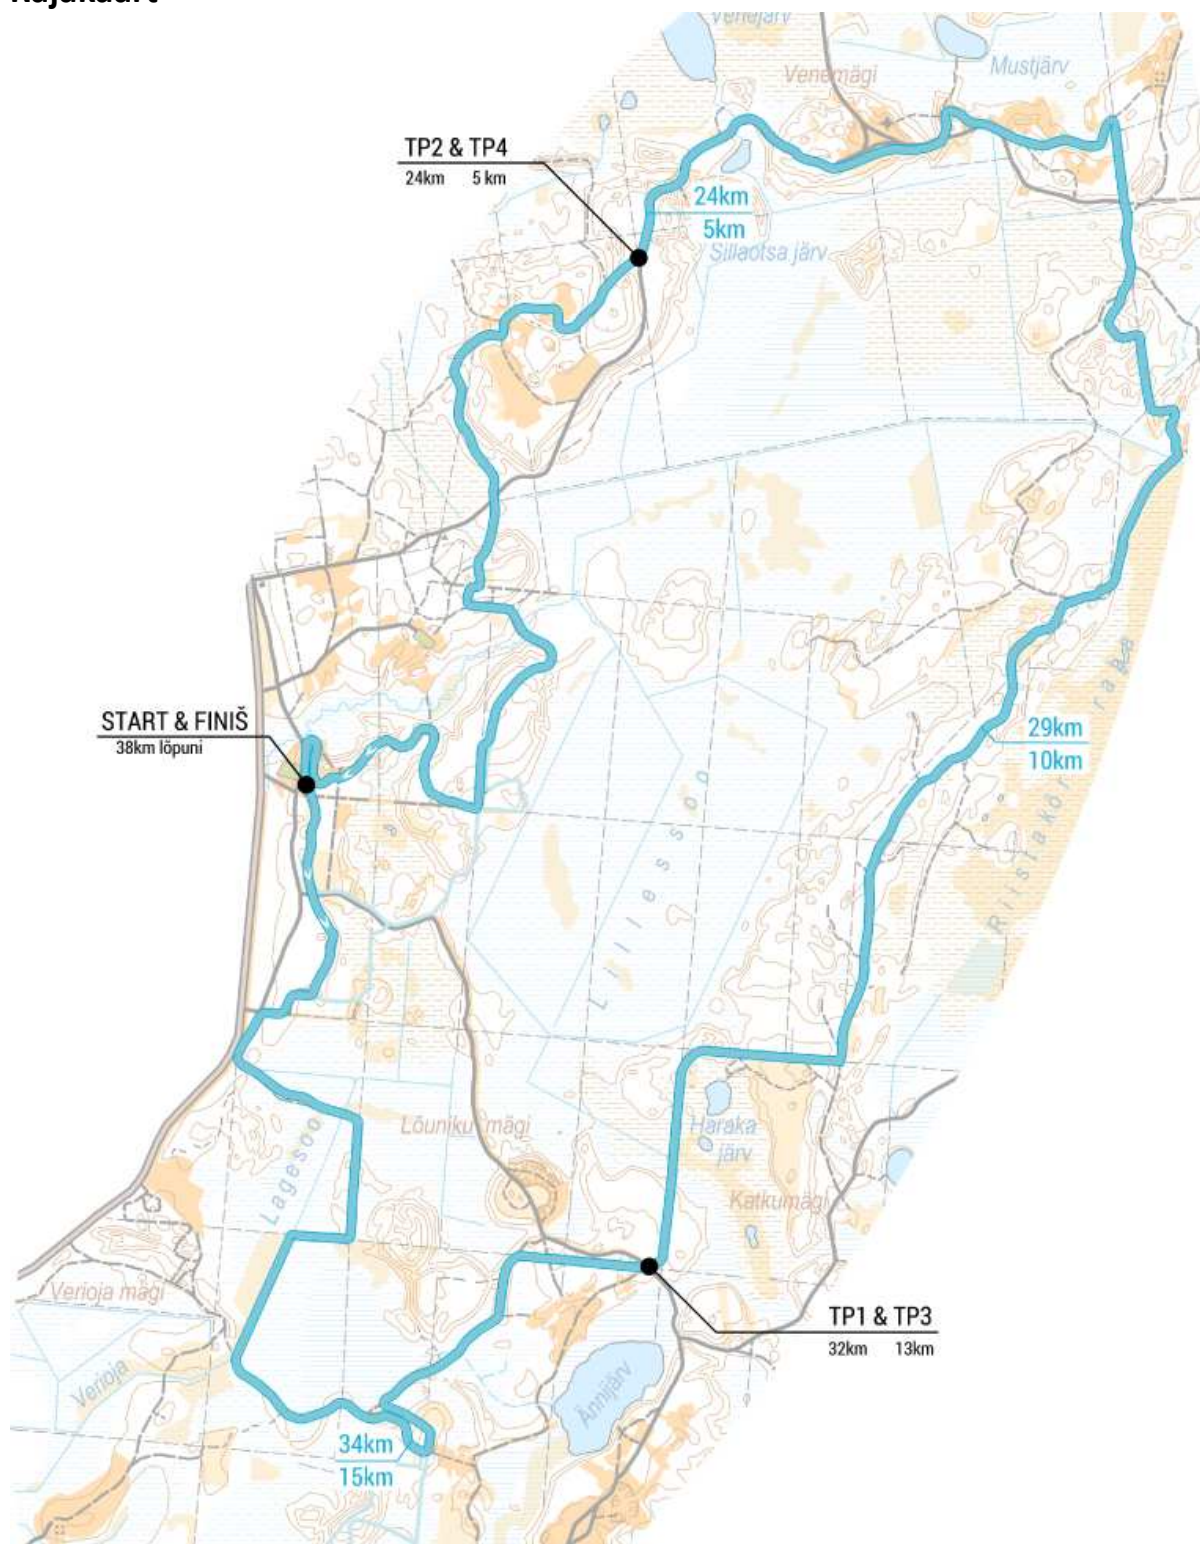

24. Tallinna Suusamaraton Rajakaart

Teeninduspunktid (TP):

PÕHIDISTANTS (38 km, 2 ringi) – 4 TP (32 km, 24 km, 13 km ja 5 km lõpuni ehk 6 km, 14 km, 25 km ja 33 km stardist)

LÜHIDISTANTS (19 km, 1 ring) – 2 TP (13 km ja 5 km lõpuni ehk 6 km ja 14 km stardist)