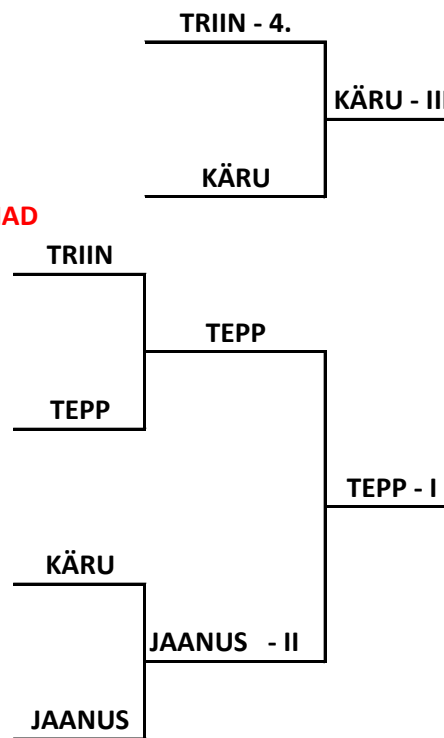

JÄRVAMAA PETANUE SEERIAVÕISTLUSE I ETAPP
Roosna-Alliku

ALAGRUPP A

1	JUTA-MAIMU		4 - 9.	7 - 8.	7 - 8.	0	4.
2	TEPP	9 - 4.		8 - 9.	7 - 6.	2	II
3	JAANUS	8 - 7.	9 - 8.		9 - 1.	3	I
4	VISKI	8 - 7.	6 - 7.	1 - 9.		1	III

ALAGTUPP B

1	ELL		0 - 11.	2 - 10.	0	III
2	TRIIN	11 - 0.		5 - 3.	2	I
3	KÄRU	10 - 2.	3 - 5.		1	II

5.-7 KOHAD

ELL - 6.

I - 4. KOHAD

Peakohtunik: Liisa Gritšenko
Protokollis: Liisa Gritšenko