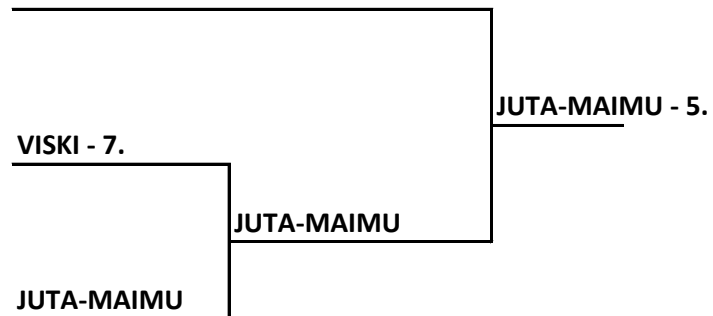

JÄRVAMAA PETANUE SEERIAVÕISTLUSE I ETAPP
Roosna-Alliku

ALAGRUPP A

1	JUTA-MAIMU		4 - 9.	7 - 8.	7 - 8.	0	4.
2	TEPP	9 - 4.		8 - 9.	7 - 6.	2	II
3	JAANUS	8 - 7.	9 - 8.		9 - 1.	3	I
4	VISKI	8 - 7.	6 - 7.	1 - 9.		1	III

ALAGTUPP B

1	ELL		0 - 11.	2 - 10.	0	III
2	TRIIN	11 - 0.		5 - 3.	2	I
3	KÄRU	10 - 2.	3 - 5.		1	II

5.-7 KOHAD

ELL - 6.

I - 4. KOHAD

Peakohtunik: Liisa Gritšenko
Protokollis: Liisa Gritšenko